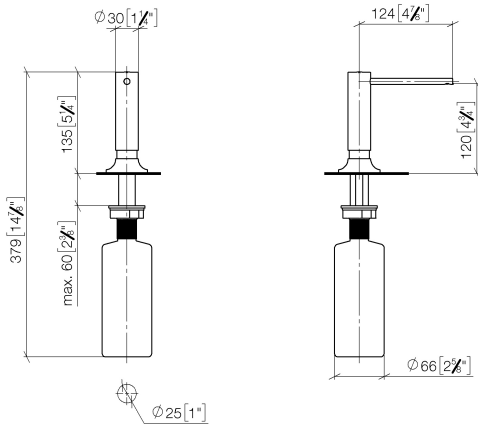

82 434 809

- Ausladung 140 mm
- 500 ml Flaschenvolumen
- von oben befüllbar
- schwenkbarer Pumpenkopf
- Höhe 124 mm
- Rosette Ø 55 mm
- Bohrungsdurchmesser 25 mm

	Chrom	82 434 809-00
	Platin gebürstet	82 434 809-06
	Platin	82 434 809-08
	Messing (23kt Gold)	82 434 809-09
	Dark Chrome	82 434 809-19
	Messing gebürstet (23kt Gold)	82 434 809-28
	Schwarz matt	82 434 809-33
	Champagne gebürstet (22kt Gold)	82 434 809-46
	Champagne (22kt Gold)	82 434 809-47
	Chrom gebürstet (Edelstahl-Look)	82 434 809-93
	Dark Platinum gebürstet	82 434 809-99

82 434 809

mm [inches]

82 434 809

Ersatzteile für die  
anderen  
Oberflächenvarianten  
finden Sie hier: Platin  
gebürstet

### Ersatzteilstückliste

Nr.	Artikelnummer	Benennung	Verbaumenge	Lieferzeit
1	90 10 10 534 00-00	Spender	1	10
2	90 27 87 042 00-00	Rosette	1	10
3	09 14 10 112 90	Dichtung	1	2
4	08 10 10 527 90	Halter	1	2
5	05 23 10 001 00 90	Befestigungssatz	1	2
6	90 10 10 603 00 90	Behälter	1	2