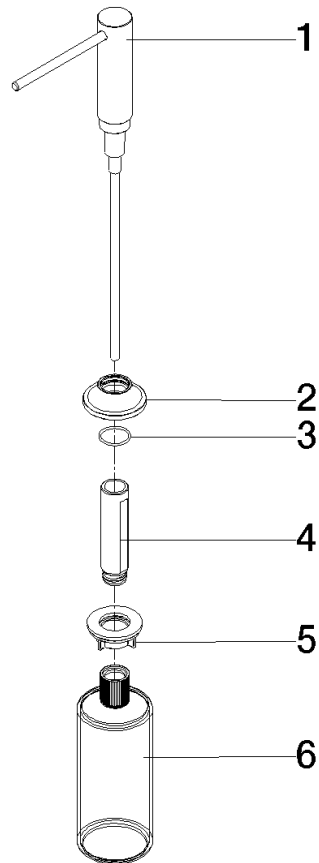

82 434 809

- Ausladung 140 mm
- 500 ml Flaschenvolumen
- von oben befüllbar
- schwenkbarer Pumpenkopf
- Höhe 124 mm
- Rosette Ø 55 mm
- Bohrungsdurchmesser 25 mm

	Chrom	82 434 809-00
	Platin gebürstet	82 434 809-06
	Platin	82 434 809-08
	Messing (23kt Gold)	82 434 809-09
	Dark Chrome	82 434 809-19
	Messing gebürstet (23kt Gold)	82 434 809-28
	Schwarz matt	82 434 809-33
	Champagne gebürstet (22kt Gold)	82 434 809-46
	Champagne (22kt Gold)	82 434 809-47
	Chrom gebürstet (Edelstahl-Look)	82 434 809-93
	Dark Platinum gebürstet	82 434 809-99

82 434 809

mm [inches]

82 434 809

Ersatzteile für die  
anderen  
Oberflächenvarianten  
finden Sie hier: Platin  
gebürstet

### Ersatzteilstückliste

Nr.	Artikelnummer	Benennung	Verbaumenge	Lieferzeit
1	90 10 10 534 00-00	Spender	1	10
2	90 27 87 042 00-00	Rosette	1	10
3	09 14 10 112 90	Dichtung	1	2
4	08 10 10 527 90	Halter	1	2
5	05 23 10 001 00 90	Befestigungssatz	1	2
6	90 10 10 603 00 90	Behälter	1	2